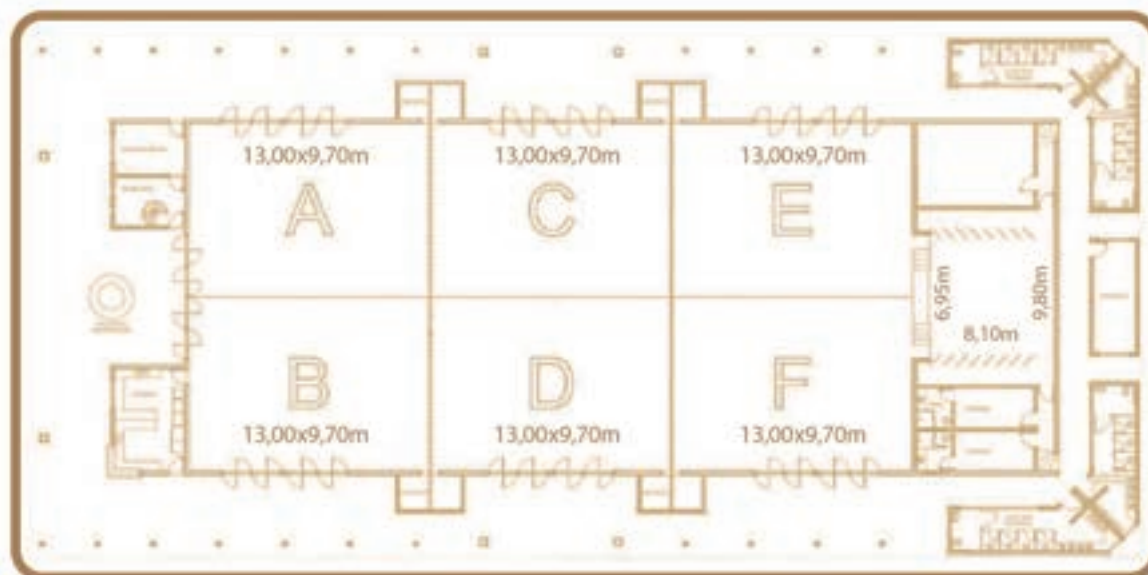

### CAPACIDADE POR CONFORMAÇÃO

Centro de Convenções	Tamanho	Pé Direito	Em U	Audatório	Espinha de Peixe	Coquetel
Salas A, B, C, D, E e F (cada)	13,00x9,70m	5,50 metros	40 pessoas	130 pessoas	60 pessoas	120 pessoas
Sala A+B, C+D ou E+F	13,00x19,40m	5,50 metros	70 pessoas	260 pessoas	130 pessoas	280 pessoas
Sala A+C, B+D, C+E ou D+F	27,20x9,70m	5,50 metros	80 pessoas	260 pessoas	130 pessoas	280 pessoas
Sala A+B+C+D ou C+D+E+F	27,20x19,60m	5,50 metros	120 pessoas	600 pessoas	260 pessoas	700 pessoas
Salão todo	40,80x19,60m	5,50 metros	200 pessoas	1200 pessoas	500 pessoas	1100 pessoas