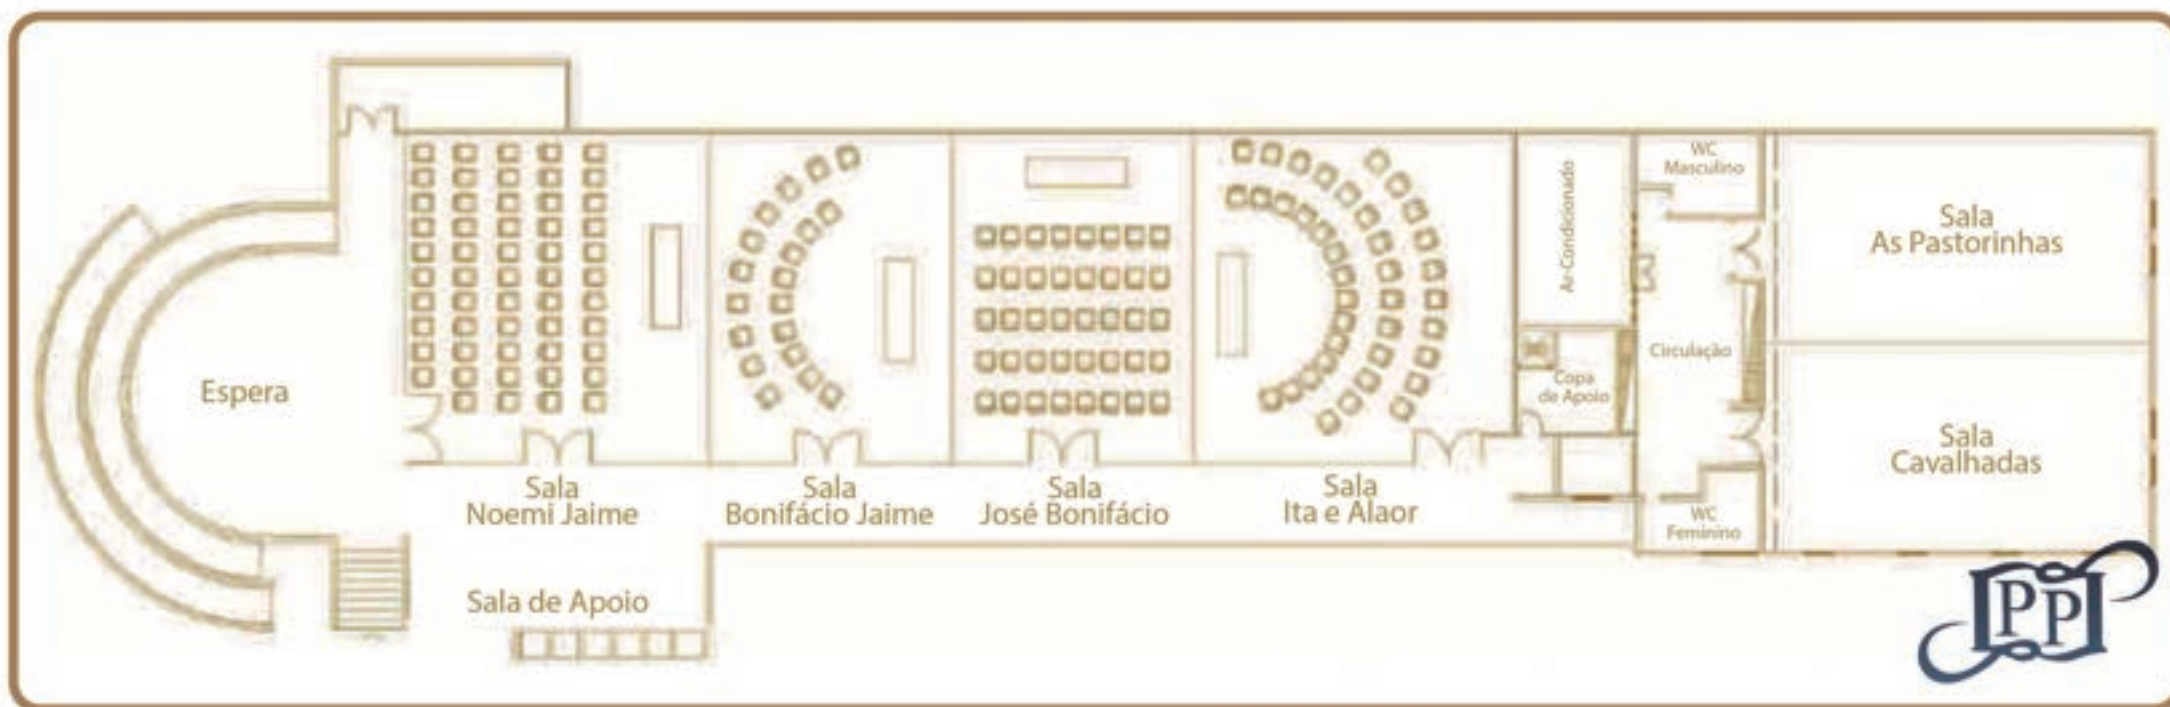

Do Carmo Convention Center

- Capacity: 500 individuals;
- Can be divided into 6 smaller rooms;
- Specialized support staff;
- Support room;
- Own equipment (screen, sound system, internet, sound system);
- Large varandah for coffee breaks and cocktail reception.

CAPACIDADE POR CONFORMAÇÃO						
Centro de Convenções	Tamanho	Pé Direito	Em U	Auditório	Espinha de Peixe	Coquetel
Sala: Noemi Jaime	9x10 metros	2,75 metros	30 pessoas	80 pessoas	40 pessoas	80 pessoas
Sala: Bonifácio Jaime	7x10 metros	2,75 metros	20 pessoas	60 pessoas	30 pessoas	60 pessoas
Sala: José Bonifácio	7x10 metros	2,75 metros	20 pessoas	60 pessoas	30 pessoas	60 pessoas
Sala: Ita e Alaor	9x10 metros	2,75 metros	30 pessoas	80 pessoas	40 pessoas	80 pessoas
Salão (por inteiro)	32x10 metros	2,75 metros	150 pessoas	500 pessoas	280 pessoas	500 pessoas
Sala: Cavalhadas (A)	8x14 metros	2,75 metros	40 pessoas	90 pessoas	45 pessoas	90 pessoas
Sala: As Pastorinhas (B)	8x14 metros	2,75 metros	40 pessoas	90 pessoas	45 pessoas	90 pessoas
Salas: A + B	15x27 metros	2,75 metros	70 pessoas	200 pessoas	100 pessoas	200 pessoas
Sala de Projeção	92m²	2,75 metros	20 pessoas	60 pessoas	30 pessoas	70 pessoas
Salão de Jogos (reversível)	9x15 metros	2,90 metros	20 pessoas	70 pessoas	45 pessoas	90 pessoas